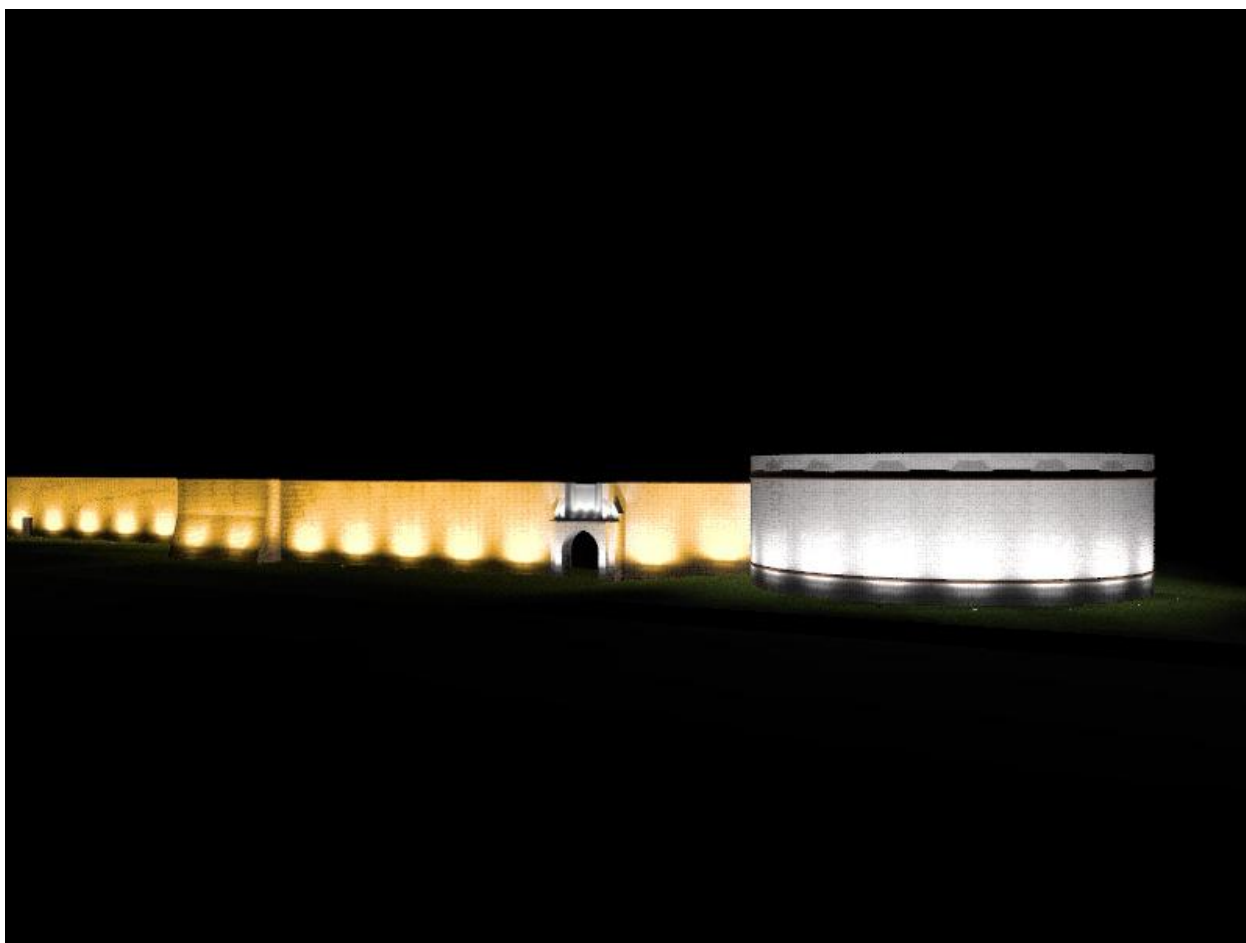

ΚΥΡΙΟΣ ΚΑΙ ΦΟΡΕΑΣ ΤΟΥ ΕΡΓΟΥ : ΔΗΜΟΣ ΧΙΟΥ  
ΕΡΓΟ : ΑΠΟΚΑΤΑΣΤΑΣΗ ΚΑΙ ΑΝΑΔΕΙΞΗ  
ΟΧΥΡΩΜΑΤΙΚΟΥ ΤΕΙΧΙΣΜΑΤΟΣ  
ΦΡΟΥΡΙΟΥ – ΚΑΣΤΡΟΥ ΧΙΟΥ

*ΜΕΛΕΤΗ ΦΩΤΙΣΜΟΥ ΑΝΑΔΕΙΞΗΣ ΚΑΣΤΡΟΥ ΧΙΟΥ*

*ΕΞΩΤΕΡΙΚΗ ΣΚΗΝΗ ΠΙΝΑΚΙΔΩΝ 1 - 4*