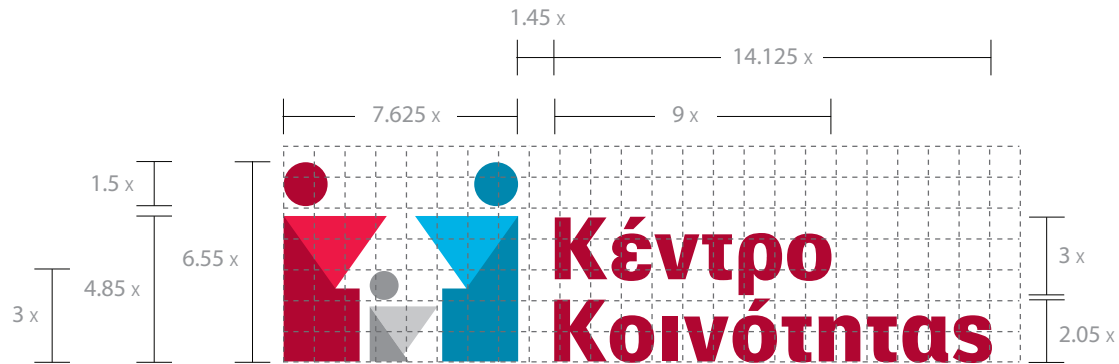

## Οριζόντια διάταξη

CMYK – for full-colour printing

Ακολουθούν προδιαγραφές  
μεγέθη και χρώματα  
για το Κέντρο Κοινότητας.

Οριζόντια διάταξη του  
Κέντρου Κοινότητας.

Gray Scale – for Gray Scale printing

## Μεγέθη και αποστάσεις

 = 1X

 Ελάχιστο περιθώριο γύρω από το λογότυπο